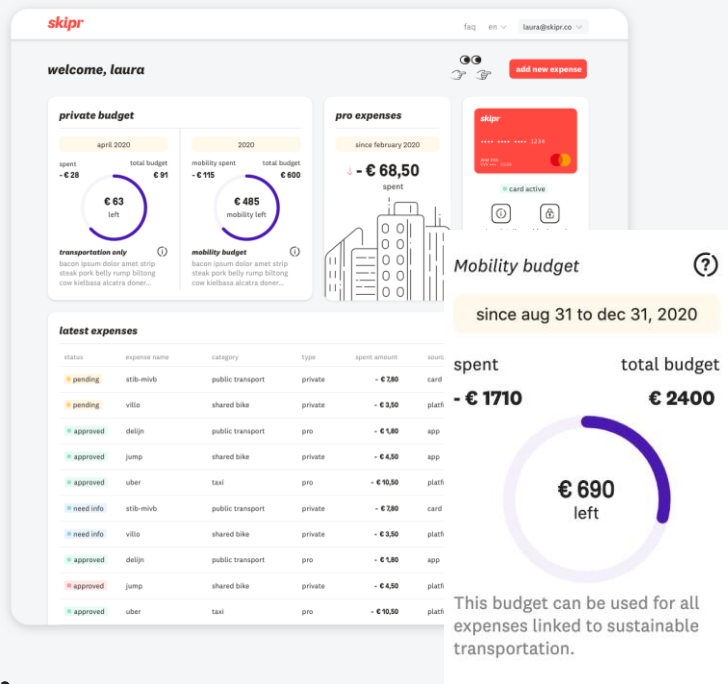

skipr

Union Wallonne des Entreprises

Decembre 2020

Skipr, la **solution la plus complète** pour votre **mobilité d'entreprise**

Une **application** qui propose des itinéraires sur base du coût, du temps et des émissions de CO2.

En deux clics, vos employés **planifient** et **payent** leurs trajets directement dans l'app.

Une **carte de paiement** qui donne accès à l'ensemble de la mobilité en Belgique et en Europe.

Une **plateforme** qui centralise et gère toutes vos dépenses automatiquement et digitalement.

skipr

Définissez le budget de vos employés & laissez les faire leurs propres choix!

- Le Budget Mobilité Fédéral
- Plan cafeteria
- Dépenses professionnelles, Domicile - lieu de travail et/ou Privées

- + Intégration possible avec votre outil de **payroll** proposée via notre partenaire Mbrella.
- + Partenariat avec Group Fleet Solutions (d'Ieteren) et Belfius Auto Lease pour du **leasing de voiture**.
- + Intégration possible avec **MyMove**

Skipr facilite la mobilité de vos employés

planifier

Tout - en - un: train, tram, bus, véhicules partagés, vélos, voiture ...

Combinez les options en une seule app

En **temps réel** suivez le **coût**, le **temps** et les **émission de CO2** de chaque trajet