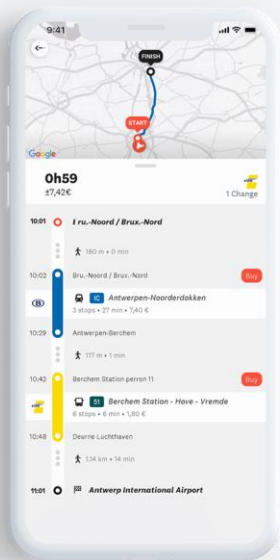

En deux clics, vos employés **planifient** et **payent** leurs trajets directement dans l'app.

Une **carte de paiement** qui donne accès à l'ensemble de la mobilité en Belgique et en Europe.

Une **plateforme** qui centralise et gère toutes vos dépenses automatiquement et digitalement.

skipr

Définissez le budget de vos employés & laissez les faire leurs propres choix!

- Le Budget Mobilité Fédéral
- Plan cafeteria
- Dépenses professionnelles, Domicile - lieu de travail et/ou Privées

- + Intégration possible avec votre outil de **payroll** proposée via notre partenaire Mbrella.
- + Partenariat avec Group Fleet Solutions (d'Ieteren) et Belfius Auto Lease pour du **leasing de voiture**.
- + Intégration possible avec **MyMove**

Skipr facilite la mobilité de vos employés

planifier

Tout - en - un: train, tram, bus, véhicules partagés, vélos, voiture ...

Combinez les options en une seule app

En **temps réel** suivez le **coût**, le **temps** et les **émission de CO2** de chaque trajet

Choisissez le trajet qui vous convient!

payer

Achetez un ticket dans l'app

La **carte de paiement** complète l'offre de mobilité en **Europe**

Vos dépenses sont **déduites automatiquement** de votre budget